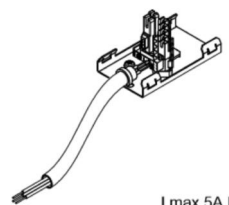

запчасть - Адаптер подключения

Адаптер подключения, для накладных светильников с электронным драйвером DALI, 5x0,5 мм², макс. 5 А, для системы быстрого монтажа SDT**параметры**

номер заказа	18205095100
код EAN	4020863203000
номер таможенного тарифа	85444290
Знак прохождения контроля	Indoor, CE

электротехника

проводка	5x0.5mm ²
----------	----------------------

Механика

цвет корпуса	металлический
размеры (LxWxH/DxH)	9mm x
вес (нетто)	0.13kg
Вид монтажа	сборка трековых систем

размеры

L	1230 mm	Длина
D	9 mm	Диаметр
KL	80 mm	Длина головки светильника или коробки балласта
KВ	49.5 mm	Ширина головки светильника или коробки балласта
КН	3.5 mm	Высота головки светильника или коробки балласта

DEEP-LINK<https://www.regiolum.de/ru/article/18205095100>

I max 5A I